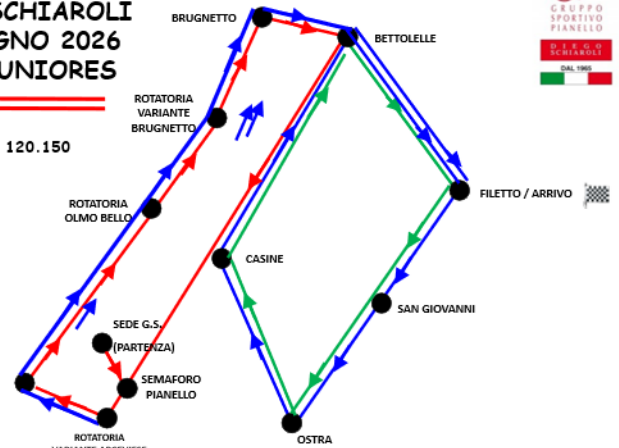

4. SENIGALLIA FRAZ. BETTOLELLE

GIUNTA AL SEMAFORO IN FRAZIONE PIANELLO LA GARA EFFETTERÀ NUOVAMENTE LO STESSO PERCORSO PER UN TOTALE DI 6 GIRI COMPLESSIVI, PER POI CONCLUDERSI IN FRAZIONE FILETTO DOPO DUE ULTERIORI PASSAGGI (7^ E 8^ GIRO) E COSÌ PROCEDENDO:

6. SENIGALLIA FRAZ. BETTOLELLE

7. OSTRA CAPOLUOGO

- VIA MONTEMARCIANO (sp41)
- VIA SAN FRANCESCO (sp41)
- VIA SENIGALLIESE (sp18)

33° MEMORIAL DIEGO SCHIAROLI 14 GIUGNO 2026 CAT. JUNIORES

KM Tot. 120.150

6 GIRI TOT. Km. 82.500 | 1 GIRO COMPLETO Tot. 23.950 | 1 GIRO + ARRIVO FILETTO Tot. Km. 13.70

5. OSTRA FRAZ. CASINE

- SP18 "Jesi-Monterado" intersezione SP360/0 (rotatoria "di Casine")
- VIA ARCEVIESE (sr360)

8. OSTRA FRAZ. CASINE

- VIA MONTABODDO (sp18)
- SP18 intersezione SR360 (rotatoria "di Casine")