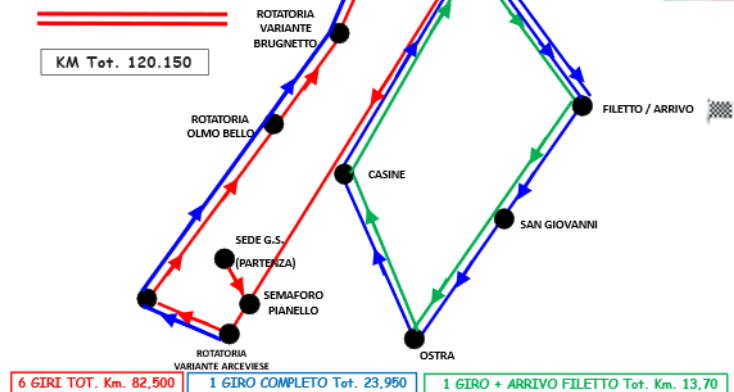

La gara ciclistica partirà dalla frazione Pianello, procedendo nelle vie di seguito indicate:

1. OSTRA FRAZ. PIANELLO

- VIA ARCEVIESE (sr360 "Arceviесе")
- VIA PIANELLO (semaforo)
- VIA PIANELLO (sr360 "Arceviесе")
- SP360/0 intersezione SP360/1 (rotatoria "di Pianello")
- SP360/1 "VARIANTE ARCEVIESE Brugnetto - Pianello"

2. OSTRA FRAZ. CASINE

- SP18 "Jesi-Monterado" intersezione SP360/1 (rotatoria "dell'Olmo Bello")
- SP360/1 "VARIANTE ARCEVIESE Brugnetto - Pianello"

3. OSTRA FRAZ. BRUGNETTO

- SP12 "Corinaldese" intersezione SP360/1 (rotatoria "di Brugnetto")
- SP12 "Corinaldese" intersezione con strada delle Bettollelle
- SP360/1 "VARIANTE ARCEVIESE Brugnetto - Pianello"

4. SENIGALLIA FRAZ. BETTOLELLE

6. SENIGALLIA FRAZ. BETTOLELLE

7. OSTRA CAPOLUOGO

- VIA MONTEMARCIANO (sp41)
- VIA SAN FRANCESCO (sp41)
- VIA SENIGALLIESE (sp18)

31° MEMORIAL DIEGO SCHIAROLI 14 LUGLIO 2024 CAT. JUNIORES

5. OSTRA FRAZ. CASINE

- SP18 "Jesi-Monterado" intersezione SP360/0 (rotatoria "di Casine")
- VIA ARCEVIESE (sr360)

8. OSTRA FRAZ. CASINE

- VIA MONTABODDO (sp18)
- SP18 intersezione SR360 (rotatoria "di Casine")

9. SENIGALLIA FRAZ. BETTOLELLE - FILETTO

- VIA ARCEVIESE (sr360 direzione Bettollelle)
- STRADA DEL FILETTO (ARRIVO)

GIUNTA AL SEMAFORO IN FRAZIONE PIANELLO LA GARA EFFETTERÀ NUOVAMENTE LO STESSO PERCORSO PER UN TOTALE DI 6 GIRI COMPLESSIVI, PER POI CONCLUDERSI IN FRAZIONE FILETTO DOPO DUE ULTERIORI PASSAGGI (7^a E 8^a GIRO) E COSÌ PROCEDENDO:

Per consentire che tutto funzioni al meglio e per rendere sicuro il percorso ai ciclisti, si appronteranno delle modifiche temporanee alla viabilità estese a tutto il territorio urbano ed extraurbano; in particolare **NELLE VIE INTERESSATE DAL PERCORSO VERRANNO DISPOSTI DEI DIVIETI DI TRANSITO E DEVIAZIONI DI ITINERARIO.**

Si raccomanda di prestare la massima attenzione alla segnaletica all'occorrenza installata nonché attenersi scrupolosamente alle disposizioni impartite dagli Organi di Polizia Stradale e dal personale di sorveglianza all'uopo preposto durante lo svolgimento della gara.

**SI PREAVVISA CHE NELLE SUINDICATE STRADE LA CIRCOLAZIONE SUBIRÀ SOSPENSIONI
IL GIORNO 14 LUGLIO 2024 DALLE ORE 14:00 ALLE ORE 17:30 CIRCA.**

Si ringrazia la cittadinanza per la collaborazione.

F.to IL COMANDANTE
(Comm. Leonardo Latini)